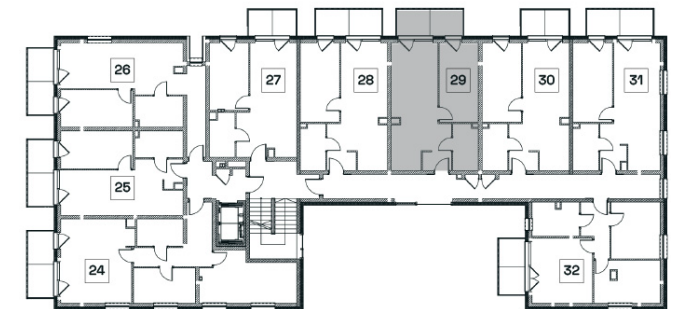

Mieszkanie nr 29 powierzchnia 46,25 m²

Odrowców 7c
72-600 Świnoujście

KONDYGNACJA: 3 PIĘTRO

POMIESZCZENIA:	POWIERZCHNIA:
salon + aneks kuchenny	27,93
pokój 1	13,34
łazienka	4,98
razem	46,25
DO MIESZKANIA RÓWNIEŻ PRZYNALEŻY:	
balkon 1:	7,65