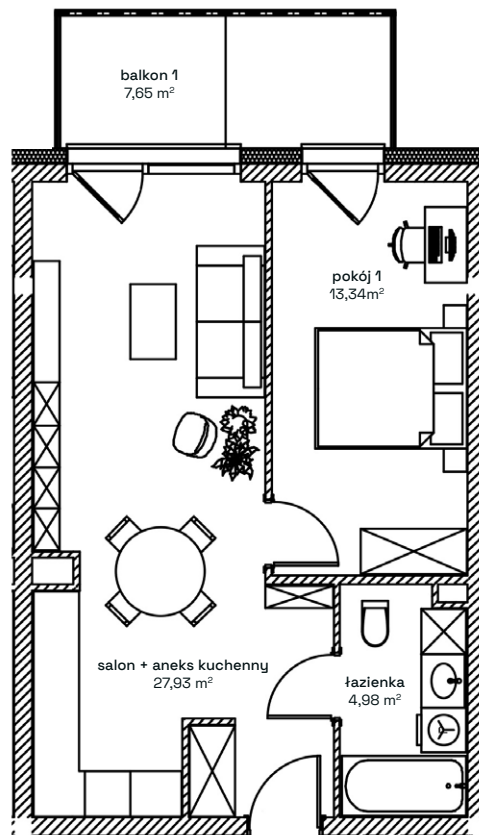

Mieszkanie nr 29 powierzchnia 46,25 m²

Odrowców 7c
72-600 Świnoujście

KONDYGNACJA: 3 PIĘTRO

POMIESZCZENIA:	POWIERZCHNIA:
salon + aneks kuchenny	27,93
pokój 1	13,34
łazienka	4,98
razem	46,25
DO MIESZKANIA RÓWNIEŻ PRZYNALEŻY:	
balkon 1:	7,65