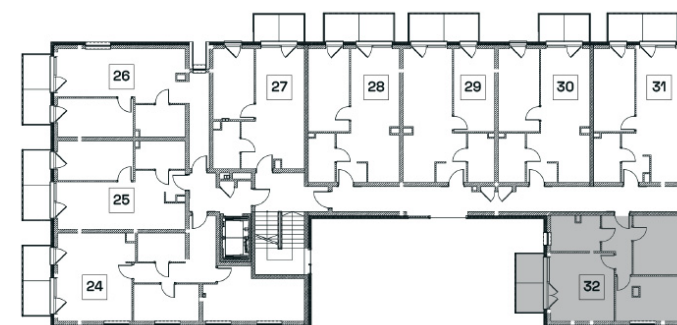

Mieszkanie nr 32 powierzchnia 53,26 m²

Odrowców 7c
72-600 Świnoujście

KONDYGNACJA: 3 PIĘTRO

POMIESZCZENIA:	POWIERZCHNIA:
salon + aneks kuchenny:	16,94
pokój 1	12,07
pokój 2	11,81
łazienka	6,72
korytarz	5,72
razem	53,26

DO MIESZKANIA RÓWNIEŻ PRZYNALEŻY:

balkon 1:	6,42
-----------	------

Przedstawiona oferta ma charakter informacyjny i nie stanowi oferty handlowej w rozumieniu art. 66 § 1 Kodeksu Cywilnego. Powierzchnia podana wg. Polskiej Normy PN-ISO 9836:2015-12, z uwzględnieniem tynków. Docelowy pomiar powierzchni zostanie opracowany na podstawie inwentaryzacji powykonawczej. Przedstawione w treści ofert rysunki, wizualizacje, mapki itp. mają charakter wyłącznie poglądowy i ich ostateczny kształt może ulec zmianie.