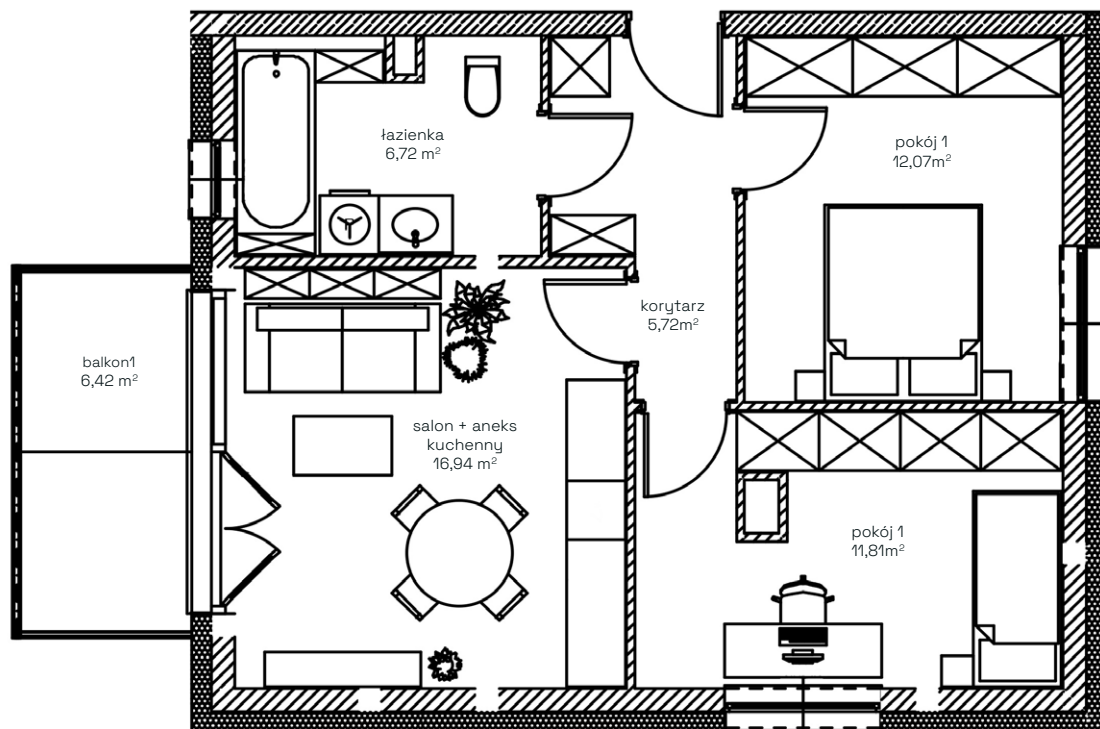

Mieszkanie nr 32 powierzchnia 53,26 m²

Odrowców 7c
72-600 Świnoujście

KONDYGNACJA: 3 PIĘTRO

POMIESZCZENIA:	POWIERZCHNIA:
salon + aneks kuchenny:	16,94
pokój 1	12,07
pokój 2	11,81
łazienka	6,72
korytarz	5,72
razem	53,26

DO MIESZKANIA RÓWNIEŻ PRZYNALEŻY:

balkon 1:	6,42
-----------	------

Przedstawiona oferta ma charakter informacyjny i nie stanowi oferty handlowej w rozumieniu art. 66 § 1 Kodeksu Cywilnego. Powierzchnia podana wg. Polskiej Normy PN-ISO 9836:2015-12, z uwzględnieniem tynków. Docelowy pomiar powierzchni zostanie opracowany na podstawie inwentaryzacji powykonawczej. Przedstawione w treści ofert rysunki, wizualizacje, mapki itp. mają charakter wyłącznie poglądowy i ich ostateczny kształt może ulec zmianie.