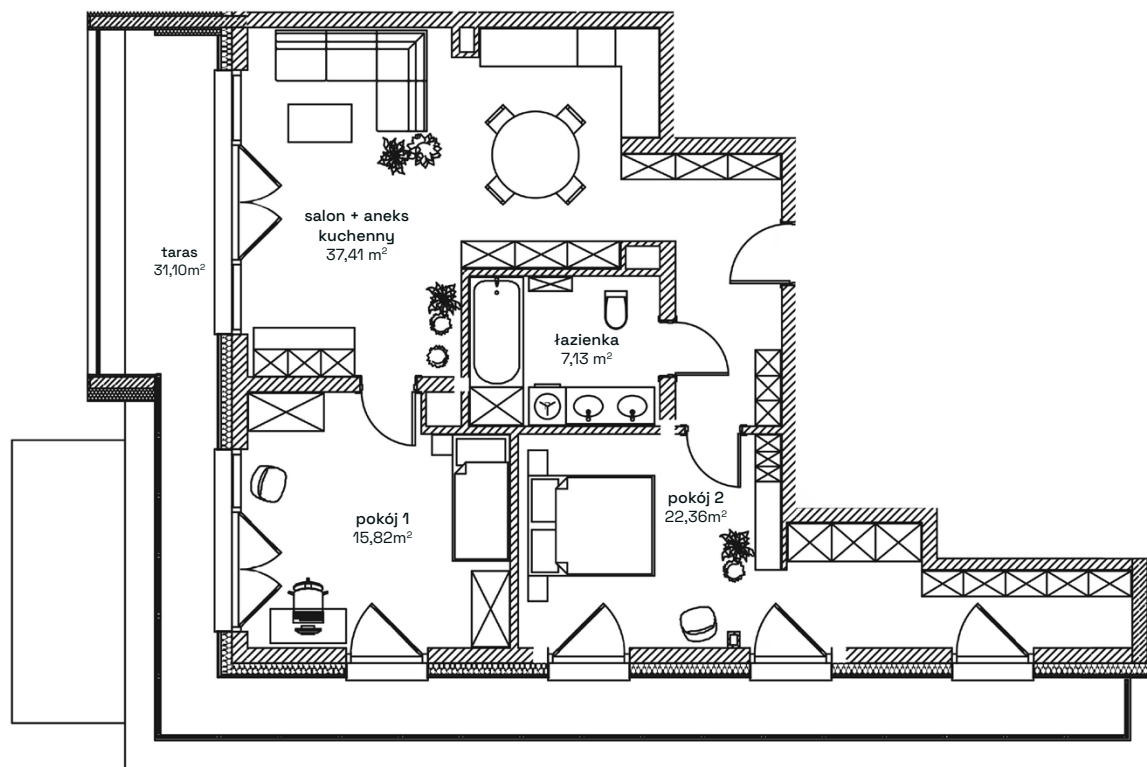

Mieszkanie nr 33 powierzchnia 82,72 m²

Odrowców 7c
72-600 Świnoujście

KONDYGNACJA: 4 PIĘTRO

POMIESZCZENIA:	POWIERZCHNIA:
salon + aneks kuchenny:	37,41
pokój 1	15,82
pokój 2	22,36
łazienka	7,13
razem	82,72

DO MIESZKANIA RÓWNIEŻ PRZYNALEŻY:

taras:	31,10
--------	-------

Przedstawiona oferta ma charakter informacyjny i nie stanowi oferty handlowej w rozumieniu art. 66 § 1 Kodeksu Cywilnego. Powierzchnia podana wg. Polskiej Normy PN-ISO 9836:2015-12, z uwzględnieniem tynków. Docelowy pomiar powierzchni zostanie opracowany na podstawie inwentaryzacji powykonawczej. Przedstawione w treści ofert rysunki, wizualizacje, mapki itp. mają charakter wyłącznie poglądowy i ich ostateczny kształt może ulec zmianie.