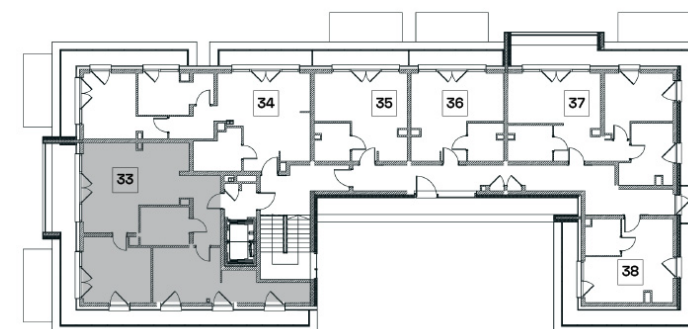

Mieszkanie nr 33 powierzchnia 82,72 m²

Odrowców 7c
72-600 Świnoujście

KONDYGNACJA: 4 PIĘTRO

POMIESZCZENIA:	POWIERZCHNIA:
salon + aneks kuchenny:	37,41
pokój 1	15,82
pokój 2	22,36
łazienka	7,13
razem	82,72

DO MIESZKANIA RÓWNIEŻ PRZYNALEŻY:

taras:	31,10
--------	-------

Przedstawiona oferta ma charakter informacyjny i nie stanowi oferty handlowej w rozumieniu art. 66 § 1 Kodeksu Cywilnego. Powierzchnia podana wg. Polskiej Normy PN-ISO 9836:2015-12, z uwzględnieniem tynków. Docelowy pomiar powierzchni zostanie opracowany na podstawie inwentaryzacji powykonawczej. Przedstawione w treści ofert rysunki, wizualizacje, mapki itp. mają charakter wyłącznie poglądowy i ich ostateczny kształt może ulec zmianie.