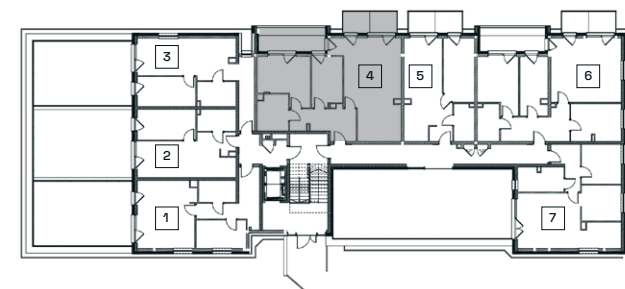

Mieszkanie nr 4 powierzchnia 79,89 m²

Odrowców 7c
72-600 Świnoujście

KONDYGNACJA: PARTER

POMIESZCZENIA:	POWIERZCHNIA:
salon + aneks kuchenny:	36,98
pokój 1	14,62
pokój 2	9,66
łazienka	7,16
korytarz	11,47
razem	79,89

DO MIESZKANIA RÓWNIEŻ PRZYNALEŻY:

balkon 1:	10,41
balkon 2:	7,65

Przedstawiona oferta ma charakter informacyjny i nie stanowi oferty handlowej w rozumieniu art. 66 § 1 Kodeksu Cywilnego. Powierzchnia podana wg. Polskiej Normy PN-ISO 9836:2015-12, z uwzględnieniem tynków. Docelowy pomiar powierzchni zostanie opracowany na podstawie inwentaryzacji powykonawczej. Przedstawione w treści ofert rysunki, wizualizacje, mapki itp. mają charakter wyłącznie poglądowy i ich ostateczny kształt może ulec zmianie.