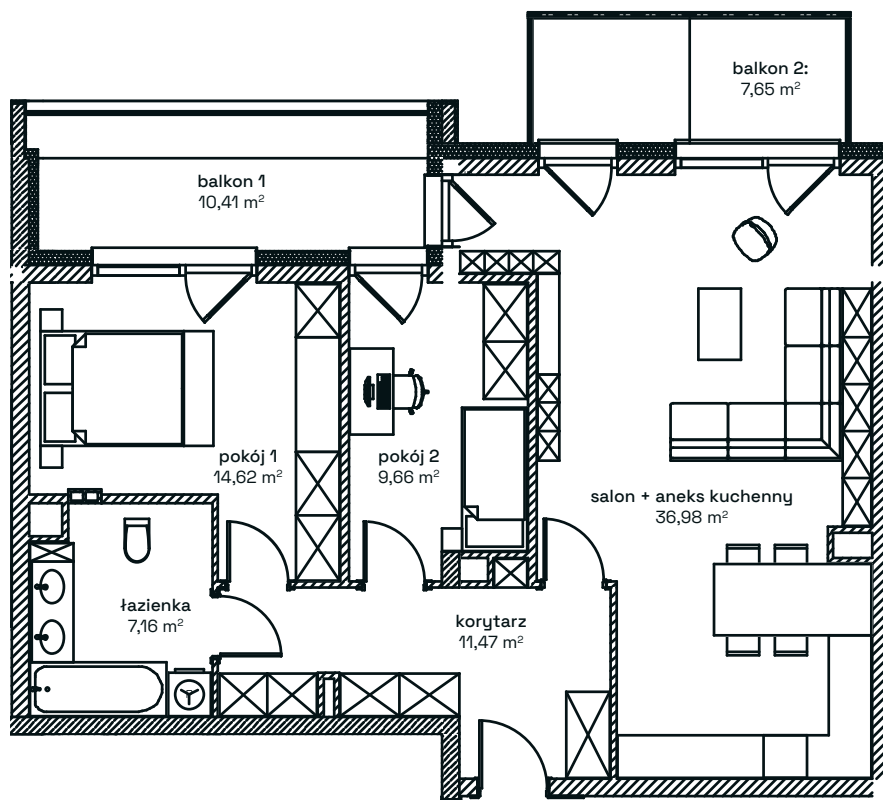

Mieszkanie nr 4 powierzchnia 79,89 m²

Odrowców 7c
72-600 Świnoujście

KONDYGNACJA: PARTER

POMIESZCZENIA:	POWIERZCHNIA:
salon + aneks kuchenny:	36,98
pokój 1	14,62
pokój 2	9,66
łazienka	7,16
korytarz	11,47
razem	79,89

DO MIESZKANIA RÓWNIEŻ PRZYNALEŻY:

balkon 1:	10,41
balkon 2:	7,65

Przedstawiona oferta ma charakter informacyjny i nie stanowi oferty handlowej w rozumieniu art. 66 § 1 Kodeksu Cywilnego. Powierzchnia podana wg. Polskiej Normy PN-ISO 9836:2015-12, z uwzględnieniem tynków. Docelowy pomiar powierzchni zostanie opracowany na podstawie inwentaryzacji powykonawczej. Przedstawione w treści ofert rysunki, wizualizacje, mapki itp. mają charakter wyłącznie poglądowy i ich ostateczny kształt może ulec zmianie.