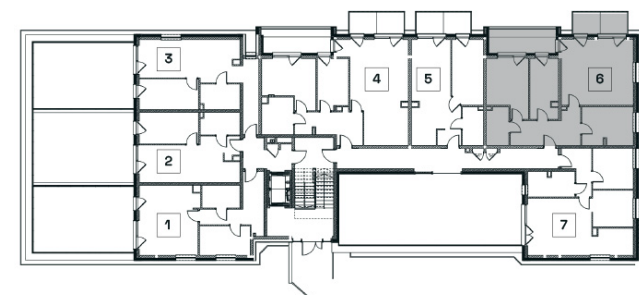

Mieszkanie nr 6 powierzchnia 84,13 m²

Odrowców 7c
72-600 Świnoujście

KONDYGNACJA: PARTER

POMIESZCZENIA:	POWIERZCHNIA:
salon	29,66
pokój 1	13,96
pokój 2	12,24
łazienka	5,25
kuchnia	10,49
korytarz	12,53
razem	84,13

DO MIESZKANIA RÓWNIEŻ PRZYNALEŻY:

balkon 1:	10,18
balkon 2:	7,65

Przedstawiona oferta ma charakter informacyjny i nie stanowi oferty handlowej w rozumieniu art. 66 § 1 Kodeksu Cywilnego. Powierzchnia podana wg. Polskiej Normy PN-ISO 9836:2015-12, z uwzględnieniem tynków. Docelowy pomiar powierzchni zostanie opracowany na podstawie inwentaryzacji powykonawczej. Przedstawione w treści ofert rysunki, wizualizacje, mapki itp. mają charakter wyłącznie poglądowy i ich ostateczny kształt może ulec zmianie.