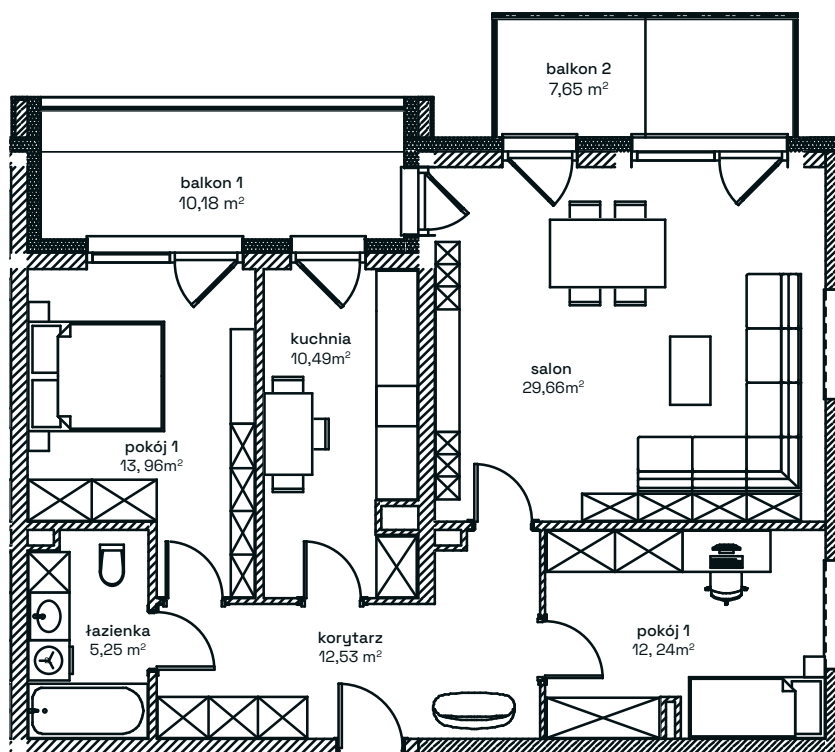

Mieszkanie nr 6 powierzchnia 84,13 m²

Odrowców 7c
72-600 Świnoujście

KONDYGNACJA: PARTER

POMIESZCZENIA:	POWIERZCHNIA:
salon	29,66
pokój 1	13,96
pokój 2	12,24
łazienka	5,25
kuchnia	10,49
korytarz	12,53
razem	84,13

DO MIESZKANIA RÓWNIEŻ PRZYNALEŻY:

balkon 1:	10,18
balkon 2:	7,65

Przedstawiona oferta ma charakter informacyjny i nie stanowi oferty handlowej w rozumieniu art. 66 § 1 Kodeksu Cywilnego. Powierzchnia podana wg. Polskiej Normy PN-ISO 9836:2015-12, z uwzględnieniem tynków. Docelowy pomiar powierzchni zostanie opracowany na podstawie inwentaryzacji powykonawczej. Przedstawione w treści ofert rysunki, wizualizacje, mapki itp. mają charakter wyłącznie poglądowy i ich ostateczny kształt może ulec zmianie.