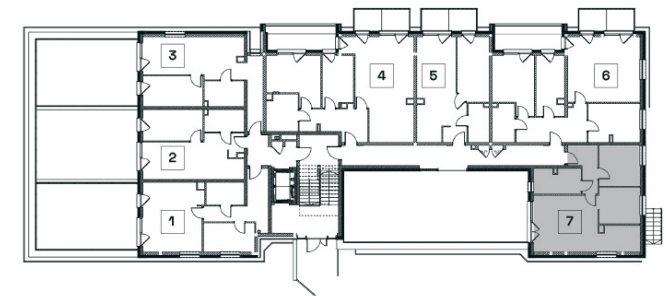

Mieszkanie nr 7 powierzchnia 63,17 m²

Odrowców 7c
72-600 Świnoujście

KONDYGNACJA: PARTER

POMIESZCZENIA:	POWIERZCHNIA:
salon + aneks kuchenny	38,88
pokój 1	10,34
łazienka	7,47
korridor	6,48
razem	63,17

DO MIESZKANIA RÓWNIEŻ PRZYNALEŻY: