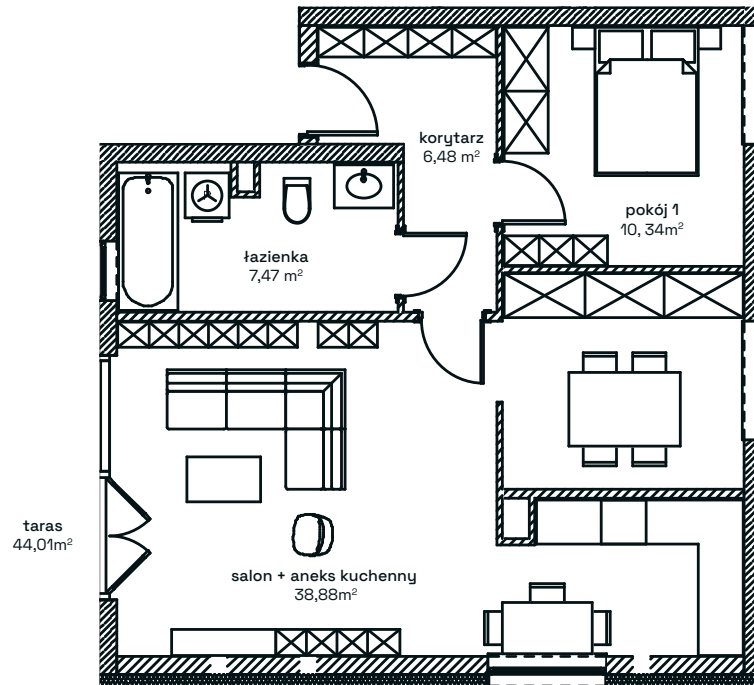

Mieszkanie nr 7 powierzchnia 63,17 m²

Odrowców 7c
72-600 Świnoujście

KONDYGNACJA: PARTER

POMIESZCZENIA:	POWIERZCHNIA:
salon + aneks kuchenny	38,88
pokój 1	10,34
łazienka	7,47
korridor	6,48
razem	63,17

DO MIESZKANIA RÓWNIEŻ PRZYNALEŻY: